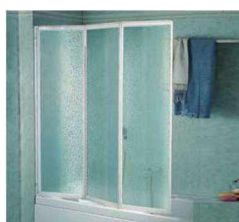

0498003300000	NOVELLINI PARETE VASCA 3 ANTE TRIS 3 PV 140x140 ACRILICO BCO	€	276,90
----------------------	---	----------	---------------

0498011014000	LUNES 2.0 LATO BOX A 66 CRIST. TRASPARENTE BCO 66-69cm	€	338,18
0498011014010	LUNES 2.0 LATO BOX A 66 CRIST. TRASPARENTE SILVER 66-69cm	€	383,20
0498011014100	LUNES 2.0 LATO BOX A 66 CRIST. AQUA BCO 66-69cm	€	382,16
0498011014110	LUNES 2.0 LATO BOX A 66 CRIST. AQUA SILVER 66-69cm	€	427,18
0498011014200	LUNES 2.0 LATO BOX A 66 CRIST. NIVA BCO 66-69cm	€	382,16
0498011014210	LUNES 2.0 LATO BOX A 66 CRIST. NIVA SILVER 66-69cm	€	427,18
0498011014300	LUNES 2.0 LATO BOX A 69 CRIST. TRASPARENTE BCO 69-72cm	€	338,18
0498011014310	LUNES 2.0 LATO BOX A 69 CRIST. TRASPARENTE SILVER 69-72cm	€	383,20
0498011014400	LUNES 2.0 LATO BOX A 69 CRIST. AQUA BCO 69-72cm	€	382,16
0498011014410	LUNES 2.0 LATO BOX A 69 CRIST. AQUA SILVER 69-72cm	€	427,18
0498011014500	LUNES 2.0 LATO BOX A 69 CRIST. NIVA BCO 69-72cm	€	382,16
0498011014510	LUNES 2.0 LATO BOX A 69 CRIST. NIVA SILVER 69-72cm	€	427,18
0498011014600	LUNES 2.0 LATO BOX A 72 CRIST. TRASPARENTE BCO 72-75cm	€	338,18